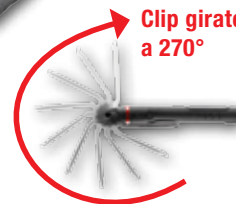

779.PENPB

25,60 €

LANTERNA-CANETA RECARREGÁVEL POR USB

- 6 LEDs SMD de alto desempenho + 1 LED na extremidade
- Potência de iluminação principal: 45 lúmens ou 125 lux a 50 cm
- Potência de iluminação na extremidade: 3 lúmens ou 25 lux a 50 cm
- Autonomia : 3 h de iluminação 12 h de iluminação na extremidade
- Dimensões: 18 x 33 x 170 mm

E201406

19,20 €

LANTERNA LED RECARREGÁVEL

UMA LANTERNA ULTRA-COMPACTA COM OPÇÕES DE ILUMINAÇÃO E USOS EXCLUSIVOS. UMA FORMA CONHECIDA PARA UMAS MÚLTIPLAS POSSIBILIDADES.

Imanes permitem uma iluminação orientável e mãos livres.

1 ímã de aderência ideal prender parafusos, porcas, anilhas

- Potência/Autonomia:
FOCO: Max: 150 lúmens / 2h
Min: 75 lúmens / 4h
- MODO LATERAL:
Max: 125 lúmens / 2h
- Micro USB tipo C
- IP 67 (Estante a pós e líquidos)
- Ímã + clip
- Cabo USB
- Carregador

Clip giratório a 270°

779.PEN2PB

60,80 €

LANTERNA LED DE BOLSO

Desenho compacto e de múltiplos usos
LED montado sobre um flexível orientável

- LED montado sobre um flexível orientável
- Potência / Autonomia:
Max: 250 lúmens / 3h
Mini: 125 lúmens / 6h
- IP 65 (estantecidade a pós e líquidos)
- Ímã e gancho
- Indicador de carga
- Bateria Li-ion recarregável (conector micro-USB tipo C)
- Cabo USB
- Carregador