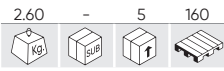

53298

91,00€