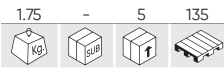

54224

64,50€

KIT DE INSTALAÇÃO/REMOÇÃO DE BOMBA DE INJEÇÃO PARA FORD 2.0

MARCAS	TRANSIT (17-18), TOURNEO CUSTOM (16-18), TRANSIT CUSTOM (16-18) 2.0 ECOBLUE TDCI
FERRAMENTAS OEM	303-1635/1, 303-1635/2, 303-1635/3, 303-1635/6
CÓDIGOS DE MOTOR	BCCA, BCCB, BCCC, BCFB, BCRA, BC2X, BJFA, BJFB, BJFC, BJFD, BJRA, BJRB, BKFA, BKFB, BKFC, BKFD, BKRA, BKRB, BLFA, BLFB, BLFC, BLFD, BLHA, BLRA, BLRB, YLCA, YLCB, YLCC, YLDA, YLDC, YLFA, YLFB, YLFS, YLF6, YLRA, YLR6, YL2X, YMCA, YMCB, YMCC, YMDA, YMFA, YMFB, YMFS, YMF6, YMHA, YMRA, YMR6, YNCA, YNFA, YNFB, YNFS, YNF6, YNRA, YNR6, YN2X