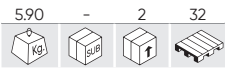

53769

195,00€

MÓDULO DE BLOQUEIO RENAULT /NISSAN/
OPEL/VOLVO