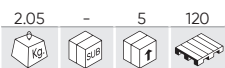

53651

91,00€

KIT DE BLOQUEIO AUDI OPEL/VAUXHALL 1.0, 1.2, 1.4 TURBO

MARCAS	OPEL: ADAM, AMPERA, ASTRA J, AVEO, CORSA D, INSIGNIA, MERIVA B, MOKKA, ZAFIRA C TOURER
FERRAMENTAS OEM	EN 49977-100, EN 49977-200, EN 49978, KM 952, KM 953-A, KM 955-1, KM 955-2
CÓDIGOS DE MOTOR	A10XEP (LDB), A12XEL (L2Q), A12XER (LDC), A14NEL (LDD), A14NEL (LUH), A14NEL (LUJ), A14NET (LUJ), A14XEL (L2Z), A14XER (LDD)LDU, 14XER (LDU), A14XFL (LUU), 12XEL (LWD)