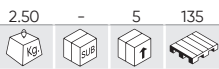

54414

97,50€

KIT DE BLOQUEIO MERCEDES M651

MARCAS	MERCEDES-BENZ: A CLASS (2012-2018), B CLASS (2012-2019), C CLASS (2009-2015), C CLASS (2014-2018), CLA COUPE (2013-2019), CLS (2011-2018), E CLASS (2009-2016), GLA (2014-2020), GLC (2015-2019), GLE (2015-2019), GLK (2008-2015), M CLASS (2011-2015), S CLASS (2010-2013), S CLASS (2013-2017), SLK (2016-2017), SLK (2012-2016), SPRINTER (2009-2018), SPRINTER (2018-), V CLASS (2014-), VIANO (2010-2015), VITO (2010-2015), VITO (2014-)
FERRAMENTAS OEM	608 31 800, 608 31 810, 608 31 820, 608 31 830, 651589004000, 651589014000, 651589034000, 651589094000
CÓDIGOS DE MOTOR	651900, 651901, 651910, 651911, 651912, 651913, 651916, 651921, 651922, 651924, 651925, 651930, 651940, 651950, 651956, 651957, 651958, 651960, 651961, 651980