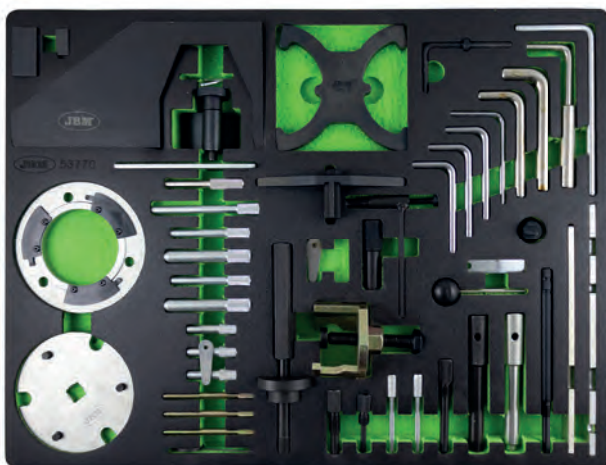

MÓDULO DE BLOQUEIO FORD/SEAT/
VOLKSWAGEN/MAZDA/VOLVO

MARCAS	FORD: FIESTA, FUSION, COURIER, ESCORT, FOCUS, FOCUS C MAX, PUMA, MONDEO, SIERRA, COUGAR, GALAXY, C-MAX, ORION, TOURNEO CONNECT, TRANSIT CONNECT. MAZDA: I21 SEAT: ALHAMBRA VOLVO: S40, V50 VOLKSWAGEN: SHARAN
FERRAMENTAS OEM	U2003, 0132-AB, 0178-D, 0194-B, 0194-C, 2064, 21-104, 21-105, 21-123, 21-151, 21-162B, 21-163, 21-168, 21-210, 21-229, 21-234, 21-238, 21-251, 21-260, 21-262, 21-263, 23-019, 23-020, 23-047, 23-058, 23-059, 303-0985, 303-1054, 303-1059, 303-1061, 303-1151, 303-193, 303-367, 303-376, 303-393, 303-393-01, 303-620, 303-651, 303-652, 303-675, 303-679A, 303-689, 303-732, 303-734, 303-735, 303-748, 310-055, 310-084, 310-085, 323-029, 49 JE 02 020, 49 JE 02 021
CÓDIGOS DE MOTOR	ABFA, AFN, AHU, ANU, ASDA, ASDB, AUY, AVG, AZBA, AZBC, AZWA, AZWC, BHPA, B4164S3, C9DC, DHA, DHB, DHC, DHD, DHE, DHF, DHG, DVTED4 (8HV), DVTED4 (9HZ), DV4TD, DV4TD (8HW), DV4TD (8HX), DV4TD (8HZ), DV4TED4, DV4TED4 (5HY), DV6ATED4 (9HX), DV6ATED4 (9HY), D2FA, D24, D24T, D24TIC, D3FA, D4FA, D5BA, D6BA, FFBA, FFVA, FHA, FHE, FIF, FMBA, FMBA/B, FUJA, FUJB, FXDA, FXDA/C, FXDB/D, FXFA, FXJA, FXJB, FXJC, FYDA, FYDB, FYDH, FYJA, FYJB, FYJC, F3FA, F4FA, F6JA, F6JB, F6JC, F6JD, F9DA/B, G6DA, G6DC, G6DD, G6DE, G6DF, G6DG, G8DA, G8DB, HCPB, HHDA, HHDB, HHJA, HHJC, HHJD, HHJE, HHJF, HJBA/B, HWDA, HWDATZ, HXDA, HXJA, HXJB, H9FA, H9FB, IQDA/8, IQDB, JQDA, JTDA, JTD, KHBA, KKDA, KKDB, KLBA, KLWA, KNBA, LPBA, LQDB, LIE, LIG, LIK, LIT, LIV, MZ-CD 1.6, M7JA, M7JB, N7BA, N7BB, PNBA, PNDA, P7PA, P9PA, P9PB, QJBA, QJBB, QJBD, QXBA, QXBB, QXWA, QXWB, QYBA, QYWA, Q4BA, RDA, RDB, RFK, RFN, RHBA, RKC, RKD, RQB, RQC, RTJ, RTK, RVA, RWPA, RWPC, R2PA, R3PA, SHDA, SHDB, SHDC, SIDA, SNJA, SNJB, SPJA, STJA, STJB, TXBA, TXDA, TXDB, TXWA, TYBA, TYDA, TYWA, TZJA, TZJB, UFBA, UFDA, UFDB, UFWA, UKBA, UKDA, UKDB, UKWA, UGCB, Y6, 1Z, 4BA, 4BB, 4BC, 4CC, 4DA, 4EA, 4EB, 4EC, 4ED, 4FA, 4FB, 4FC, 4FD, 4GA, 4GB, 4GC, 4GD, 4GE, 4GF, 4HA, 4HB, 4HC, 4HD