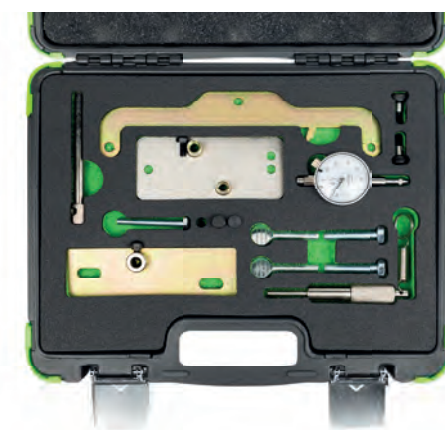

SET DE DISTRIBUIÇÃO PE OPEL/ISUZU 1.6D, 1.7D

MARCAS	OPEL/ISUZU: 1.6D, 1.7D
FERRAMENTAS OEM	KM 571A, KM 661, KM 661-2, KM 851, KM 951, VAS 6079, 23-029, 3313, 6079
CÓDIGOS DE MOTOR	TC4EE1, X17DTL4EC1, Y17DT, Y17DTL17DR, Z17DT, 4EC1, 4EE1, 4FC1, 4FD1, 4FG1, 4JA1, 4JB1, 4JG1, 4XJ1