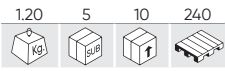

54212

39,40€

KIT DE BLOQUEIO DE DISTRIBUIÇÃO PARA FIAT/LANCIA 1,4 12V

MARCAS	1.4 12V
FERRAMENTAS OEM	1 860 899 000 1 860 901 000
CÓDIGOS DE MOTOR	182A3.000 182A5.000 840A2.000 840A4.000

54215

57,00€

KIT DE BLOQUEIO DE DISTRIBUIÇÃO PARA ALFA ROMEO/FIAT 1.4 MULTI AIR