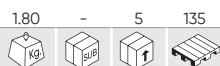

54214

96,00€