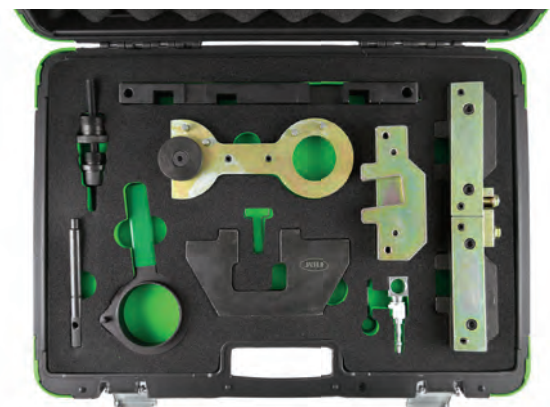

KIT DE BLOQUEIO BMW BMW M40, M43, M42, M44, M52, M54, M56

MARCAS	BMW: Z3 1.9 1996-1999, Z3 1.9 1999-2003, 316 1.6 E36 COMPACT 1994-2001, 316 1.6 E36 1993-1999, 316 1.6 E46 1998-2004, 316 1.6 E46 1999-2001, 318 1.8 E30 16V 1989-1991, 318 1.8 E36 S/COUPE 1992-1998, 318 1.8 E36 S/COUPE 1996-1999, 318 1.8 E36 TI COMPACT 1996-2001, 318 1.8 E36 TI 1994-1998, 318 1.8 E36 1993-1999, 318 1.8 E46 1998-2004, 320 2.0 E36 24V 1991-1997, 325 2.5 E36 24V 1991-1997, 518 1.8 E34 1994-1996, 520 2.0 E34 24V 1989-1996, 525 2.5 E34 24V 1989-1996, 535 3.5 E39 1996-2000, 540 4.0 E39 1996-2000, 735 3.5 E38 1996-2002, 740 4.0 E38 1996-2002, 750 5.0 E32/38 1987-2002, 840 4.0 E31 1993-1999, 850 5.0 E31 1990-1999
FERRAMENTAS OEM	112300, 113190, 113240, 113290, 113291, 113292, 113450, 114220, 115490, 116180
CÓDIGOS DE MOTOR	M40B16, M42B18, M43, M43B16, M43B18, M43TUB19UL, M44B19, M50B20, M50B20TU, M50B25, M50B25TU, M52B20, M52B20TU, M52B25, M52B25TU, M52B28, M52B28TU, M54B22, M54B25, M54B30, M56