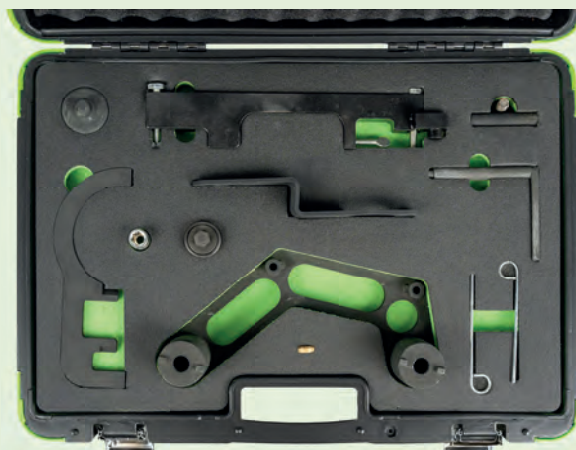

CONJUNTO DE AFINAÇÃO DO MOTOR BMW N47/N57

MARCAS	BMW: SERIE 1, 2, 3, 4, 5, 6, 7, X1, X3, X4, X5, X6 MINI: CLUBMAN, MINI, COUPE, ROADSTER, COUNTRYMAN, PACEMAN
FERRAMENTAS OEM	113340 114320 115320 116480 118740 118741 118750 118760 118790
CÓDIGOS DE MOTOR	N47 C16A, N47 C20A, N47 D16A, N47 D16C, N47 D20A, N47 D20B, N47 D20C, N47 D20D, N57 D30A, N57 D30B, N57 D30C, N57 D30D, N57 D30TO, N57 D30UO