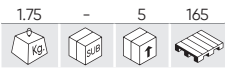

53282

48,00€