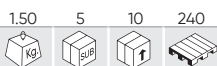

54410

33,50€