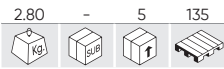

54221

111,00€