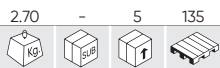

54203

91,00€

KIT DE BLOQUEIO DE DISTRIBUIÇÃO PARA ALFA ROMEO/LANCIA 1.8 TBI

MARCAS	ALFA ROMEO: 1,75 TBI LANCIA: 1,75 DI TURBO JET
FERRAMENTAS OEM	1 860 898 000 2 000 003 000 2 000 033 500
CÓDIGOS DE MOTOR	40A1.000 939B1.000 940B2.000 960A1.000