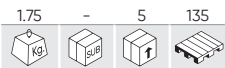

54216

49,00€

KIT DE BLOQUEIO DE DISTRIBUIÇÃO PARA FIAT/OPEL/ALFA 1.9, 2.4L 16V

MARCAS	ALFA ROMEO: 1.9-2.4L DIESEL FIAT: 1.9-2.4L DIESEL OPEL: 1.9
FERRAMENTAS OEM	EN-46788, EN-46789, KM 6130, KM 6349, 1.860.898.000, 1.860.905.000, 1.860.905.010, 1.870.896.900
CÓDIGOS DE MOTOR	Z19DT, Z19DTH, Z19DTJ, 182B4.000, 182B9.000, 185A6.000, 186A6.000, 186A8.000, 186A9.000, 188A2.000, 188A7.000, 188B2.000, 192A1.000, 192A3.000, 192A5.000, 192A8.000, 192A9.000, 192B1.000, 192B4.000, 192B5.000, 198A2.000, 198A3.000, 198A6.000, 199A5.000, 223A7.000, 323.02, 325.01, 342.02, 362.02, 371.01, 839A6.000, 841C.000, 937A2.000, 937A3.000, 937A4.000, 937A5.000, 939A1.000, 939A2.000, 939A3.000, 939A7.000, 939A8.000