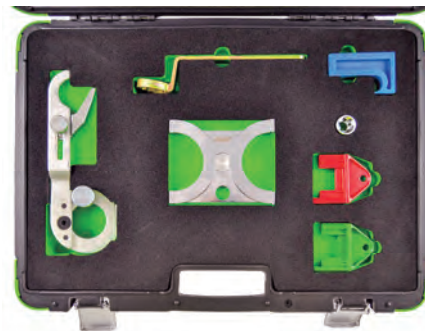

53305

136,00€

KIT DE BLOQUEIO SAAB/OPEL/VAUXHALL

MARCAS	SAAB: 900 (93-98), 9000 (95-97), 9-5 (98-03) VAUXHALL / OPEL: ANTARA (06-10), CALIBRA (93-98), CAVALIER/VECTRA-A (93-95), OMEGA-B (94-03), SIGNUM (03-05), SINTRA (96-99), VECTRA-B (95-02), VECTRA-C (02-05)
FERRAMENTAS OEM	KM-800-1, KM-800-10, KM-800-2, KM-800-20, KM-800-30, MKM-6038, 83 95 006
CÓDIGOS DE MOTOR	B2581, B308E, B308i, C25XE, X25XE, X30XE, Y26SE, Y32SE, Z32SE