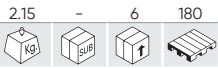

51340

39,30€

CHAVE UNIVERSAL PARA ÁRVORE DE CAMAS + ADAPTADORES

51927

25,00€

DESMONTADOR E TENSOR DE CORREIAS EN POLI-V

52616

44,00€