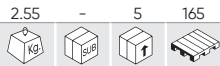

53311

97,00€