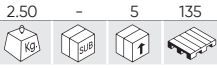

54405

111,00€

KIT DE BLOQUEIO BMW N63, N74

MARCAS	BMW: SERIES 5, SERIES 6, SERIES 7, X5, X6
FERRAMENTAS OEM	11 8 090, 11 9 190, 11 9 891, 11 9 892, 11 9 893
CÓDIGOS DE MOTOR	N63, N74, S63

54406

73,00€

BLOQUEADOR DO VOLANTE DO MOTOR BMW/MINI