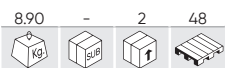

53284

306,00€

KIT DE BLOQUEIO GRUPO VAG 2.5 TDI

MARCAS	VAG: 2.5 TDI
FERRAMENTAS OEM	T10193, 10194, T10199, T10199/01, T10225, T10226, T10234
CÓDIGOS DE MOTOR	AXD, AXE, AYH, BAC, BLE, BLJ, BLK, BNZ, BPC, BPD, BWF, FMB