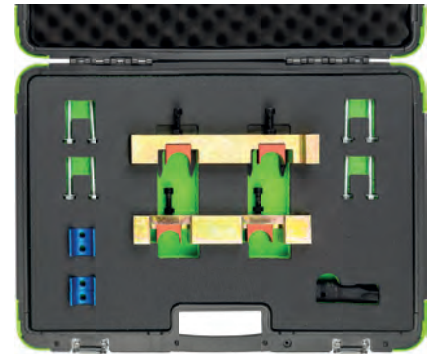

54417 **153,00€**

KIT DE BLOQUEIO MERCEDES M133, M270, M274

MARCAS	MERCEDES: A-CLASS 176 1.6/2.0 2012-ON, B-CLASS 242/246 1.6/2.0 2012-ON, C-CLASS COUPÉ 1.6/2.0 2011-ON, C-CLASS 204 1.6/2.0 2011-ON, CLA 117 1.6/2.0 2012-ON, E-CLASS 212 1.6/2.0 2011-ON
FERRAMENTAS OEM	270589006100
CÓDIGOS DE MOTOR	M133, M270, M274