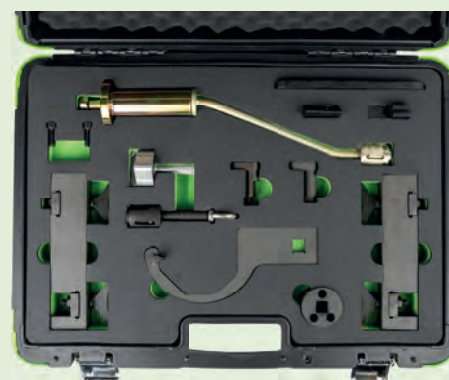

54465

193,50€

1.20 - 2 48

KIT DE BLOQUEIO JAGUAR/LAND ROVER-3.0/5.0

MARCAS	JAGUAR: AJ133, F-TYPE, XF/XFR (X250), XJ/XJR (X351), XK/XKR (X150), X150 - XK (10MY), X250 - XF (10MY), X351 - XJ (10MY) LAND ROVER: DISCOVERY 4 (2009-2013), RANGE ROVER SPORT (2009-), RANGE ROVER (2009-2017)
FERRAMENTAS OEM	1303-1445, 303-1447, 303-1448, 303-1452, 303-1482
CÓDIGOS DE MOTOR	AJ133, XF/XFR (X250), XJ/XJR (X351), XK/XKR (X150), X150-XK, X250-XF, X351-XJ