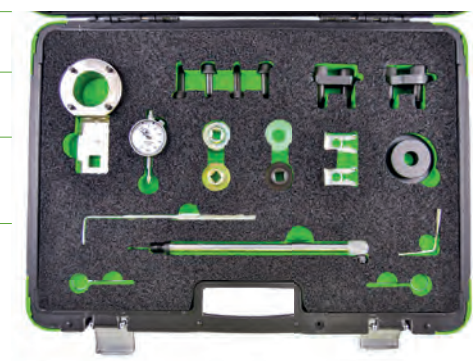

KIT DE BLOQUEIO VW/AUDI 1.8, 2.0L TURBO

MARCAS	VOLKSWAGEN/AUDI: 1.8, 2.0 TSI, TFSI
FERRAMENTAS OEM	T10060A, T10352, T10352/1, T10352/2, T10354, T10368, T40011, T40098, T40196, T40267, T40271
CÓDIGOS DE MOTOR	BYT, BZB, CABB, CABD, CADA, CAEA, CAEB, CAWA, CAWB, CBFA, CCTA, CCZA, CCZB, CCZC, CDA, CDAB, CDHB, CDNB, CDNC, CDND, CESA, CETA, CFKA, CGYA, CJEB, CJS, CJSA, CJSB