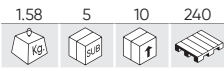

54411

36,00€