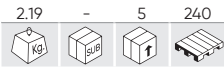

54412

57,00€

KIT DE BLOQUEIO AUDI 2.5 TFSI

MARCAS	AUDI: TT (2016 - 2018), Q3 & Q3 RS (2019-), RS3 SALOON, (2016 - 2018) & RS3 SPORTBACK (2016 - 2018)
FERRAMENTAS OEM	T03003, T40011, T40069, T40264 12, T40264 2A, T40297
CÓDIGOS DE MOTOR	CEPA, CEPB, CTSA, CZGA, CZGB