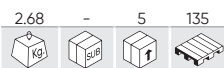

54413

115,00€