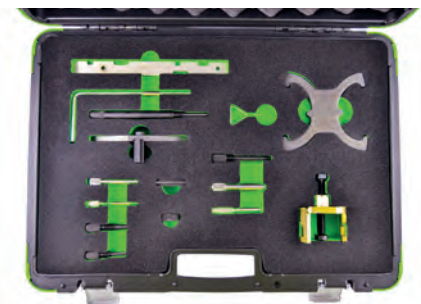

53293

134,00€

KIT DE BLOQUEIO FORD

MARCAS	DIESEL: 1.4, 1.6, 1.8, 2.0 PETROL: 1.25, 1.4, 1.6, 1.6 VCT-TI, 1.7, 1.8, 2.0
FERRAMENTAS OEM	3031054, 3031059, 3031097, 303193 21104, 303376 21162B, 30339301, 303651 21229, 303734 21262, 303748