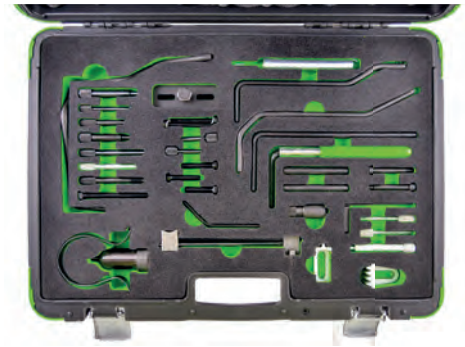

53313

139,00€

KIT DE BLOQUEIO CITROEN/PEUGEOT

MARCAS	CITROËN: BERLINGO 2008-2011, C2 2003-2010, C-ELYSEE 2012-2016, C3 PLURIEL 2003-2010, C4 2004-2011, NEMO 2008-2015, XSARA 2000-2005 PEUGEOT: 106 1998-2003, 206 1998-2009, 207 2006-2013, 306 1998-2003, 307 2000-2008, 1007 2005-2010, PARTNER 1998-2011, BIPPER 2008-2015
FERRAMENTAS OEM	EN-52137, EN-52141, KM-6349, MOT.1430, MOT1430, MOT1436, 0123-RZ, 0132AB, 0132AJ1, 0132AJ2, 0132AK, 0132Q, 0132QY, 0132QZ, 0132R, 0153AA, 0153AB, 0153AK, 0153AL, 0153G, 0153ZY, 0178D, 0187B, 0188K, 0188M, 0188Q1, 0189B, 0189K, 0194A, 0194B, 077440010400, 0991958120, 119790, 132Z, 1.860.617.000, 1870900100, 2000023200, 21-260, 21263, 3031277, 303-732, 303735, 4200TA, 4507TA, 4507TB, 4527TS2, 4533TAC, 4533TAC2, 4533TAD, 49JE02018, 49JE02021, 5711TD, 607589011500, 7014TN, 7099TM, 976727, 99360608, 9997122, 9997169
CÓDIGOS DE MOTOR	EC5 (NFP), ET3J4 (KFU), KDX (TU3MC), KFT (TU3A), KFU (ET3J4), KFV (TU3A), KFW (TU3JP), KFW (TU3A), KFW (TU3JP), KFX (TU3JP), NFP (EC5), FR (TU5JP4B), NFS (TU5JP4S), NFU (TU5JP4), TU3A (KFT), TU3A (KFV), TU3A (KFW), TU3A (KFW), TU3JP (KFV), TU3JP (KFW), TU3JP (KFX), TU3M (KDX), TU5JP4 (NFU), TU5JP4B (NFR)