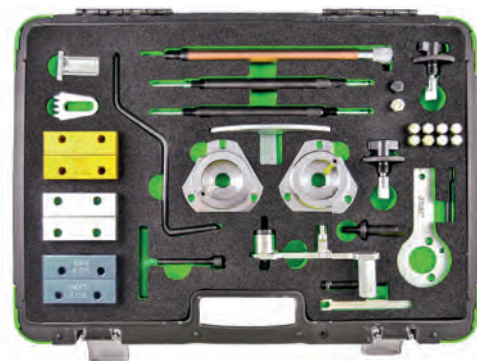

KIT DE BLOQUEIO FIAT

MARCAS	FIAT: 1.2, 1.4, 1.6, 1.8 16V FIAT: 1.9D/TD, 1.9JTD, 2.4TD/JTD
FERRAMENTAS OEM	D86, FACOMD86, KMS71A, MOT.582-01, T10170A, T10170A/1, VAS6079, 0153A, 1822149000, 1822154000, 1825041000, 1825042000, 1860161000, 1860443000, 1860703000, 1860766000, 1860771000, 1860846000, 1860847000, 1860874000, 1860875000, 1860876000, 1860892000, 1860895000, 1860898000, 1860901000, 1860905000, 1860905010, 1860932000, 1860933000, 1867030000, 1895879000, 3313, 6012T, 607589014000, 6079, 976554
CÓDIGOS DE MOTOR	DHX, DJY, D8B, D9B, P8C, 160A7.000, 176B9.000, 178B3.000, 182A4.000, 182A6.000, 182A7.000, 182A8.000, 182B2.000, 182B6.000, 185A2.000, 188A3.000, 188A5.000, 223A6.000