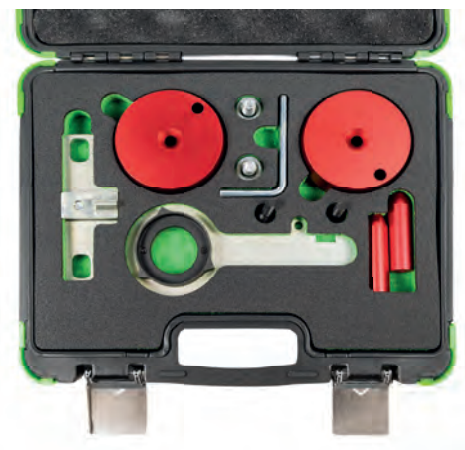

KIT DE BLOQUEIO DE DISTRIBUIÇÃO PARA FORD 2.0 ECOBLUE

MARCAS	EDGE (2018-21), FOCUS ACTIVE (2019-ON), FOCUS (2018 - ON), GALAXY (2018-21), KUGA (2019 - ON), MONDEO (2019-21), RANGER (2019-ON), S-MAX (2018-21), TOURNEO CUSTOM (2016 - ON), TRANSIT CUSTOM (2016-ON), TRANSIT (2016-ON)
FERRAMENTAS OEM	303-1637, 303-1643, 303-1650
CÓDIGOS DE MOTOR	BCCC, YLCB, YLDA, YLFA, YLFB, YLFS, YLF6, YLRA, YLR6, YMCB, YMFA, YMFB, YMFS, YMF6, YMHA, YMRA, YNCA, YNFA, YNFB, YNFS, YNF6, YNRA, YNR6