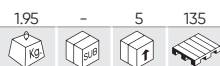

54218

142,00€

FERRAMENTA DE MONTAGEM DE AMORTECEDOR DE VIBRAÇÃO VAG

MARCAS	AUDI SEAT SKODA VOLKSWAGEN
FERRAMENTAS OEM	T10531/1, T10531/2, T10531/3, T10531/4
CÓDIGOS DE MOTOR	BPU, BYT, BZB, CABA, CABB, CABD, CAWB, CBFA, CCTA, CCZA, CCZB, CCZC, CDAA, CDHA, CDHB, CDNB, CDNC, CESA, CETA, CFKA, CHHB, CHHC, CHJA, CJEB, CJED, CJEE, CJSB, CJXA, CJXB, CJXC, CJXD, CJXE, CJXF, CJXG, CNCB, CNCD, CNCE, CPBA, CULB, CULC, CVKB, CVLA, CWZA, CYGA, CYNB, CYPA, CYPB, CYRB, CYRC, CZPB, DAJB, DAXB, DEMA, DJHA, DJHB, DKYA, DKZA, DKZB, DKZC, DLVA, DLVB