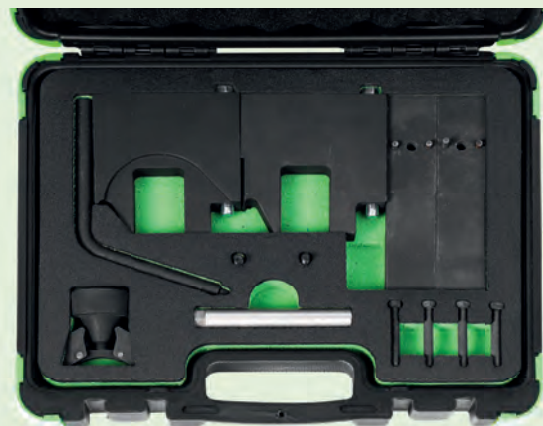

54445

105,00€

3.60 - 5 -

KIT DE BLOQUEIO DE MOTOR A GASOLINA BMW M3 S65

MARCAS	BMW: E90 M3 & E92 M3 S65 ENGINE (2007-2013)
FERRAMENTAS OEM	115 290 115 320 115 370 119 970
CÓDIGOS DE MOTOR	S65 B40A / 4.0L

54441