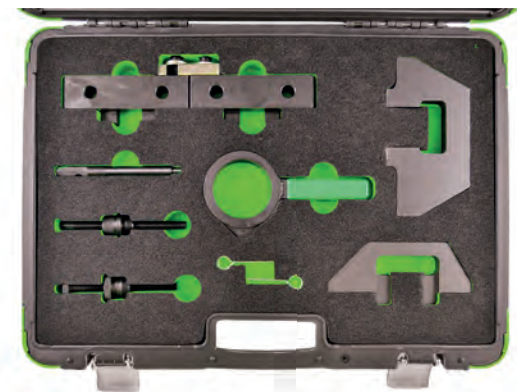

53265

195,00€

KIT DE BLOQUEIO BMW DIESEL M47, M57, M41, M51

MARCAS	BMW: X3 E83 2004-UP, X5 E53 2000-UP, X5 E70 2007-UP, X6 E71,E72 2008-UP, 1 SERIES 118D, 120D, E87 2003-UP, 3 SERIES 318/320/330 E46 1998-U, 318/320/325/330/335 E90, E91 2005-UP, 5 SERIES 520/525/530 E39 1998, 520, 525, 530, 535 E60, E61 2004-UP, 6 SERIES 635 E63, E64 2007-UP, 7 SERIES 730 E38 1998-UP, SERIES 730 E65, E66 2004-2008
FERRAMENTAS OEM	112300, 13340, 116320, 116321, 116322, 135190, 135191, 135192
CÓDIGOS DE MOTOR	M41, M47, M47R, M47TU, M47T2, M51, M57, M57TU, M57T2, X25DT, 204D3, 256T, 306D1

53266

224,00€

KIT DE BLOQUEIO BMW M42, M43, M50, M51, M52

MARCAS	BMW: Z3 1.9 1996-1999, Z3 1.9 1999-2003, 316 1.6 E36 COMPACT 1994-2001, 316 1.6 E36 1993-1999, 316 1.6 E46 1998-2004, 316 1.6 E46 1999-2001, 318 1.8 E30 16V 1989-1991, 318 1.8 E36 S/COUPE 1992-1998, 318 1.8 E36 S/COUPE 1996-1999, 318 1.8 E36 TI COMPACT 1996-2001, 318 1.8 E36 TI 1994-1998, 318 1.8 E36 1993-1999, 318 1.8 E46 1998-2004, 320 2.0 E36 24V 1991-1997, 325 2.5 E36 24V 1991-1997, 518 1.8 E34 1994-1996, 520 2.0 E34 24V 1989-1996, 525 2.5 E34 24V 1989-1996, 535 3.5 E39 1996-2000, 540 4.0 E39 1996-2000, 735 3.5 E38 1996-2002, 740 4.0 E38 1996-2002, 750 5.0 E32/38 1987-2002, 840 4.0 E31 1993-1999, 850 5.0 E31 1990-1999
FERRAMENTAS OEM	KM 813, KM811, KM823, LRT12108, LRT12112, LRT12114, LRT12171, 10171, 112300, 113190, 113240, 113292, 113320, 113390, 114220, 115120, 115490, 12108, 12112, 12114, 12171 KM 813, KM811, KM823, LRT12108, LRT12112, LRT12114, LRT12171, 10171, 112300, 113190, 113240, 113292, 113320, 113390, 114220, 115120, 115490, 12108, 12112, 12114, 12171
CÓDIGOS DE MOTOR	M42, M43, M50, M50B20, M50B25, M51, M52, M52B20, M52B25, M52B28, 206S1, 206S2, 206S3, 256S1, 256S2, 256S3, 286S1