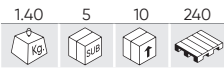

54289

38,00€