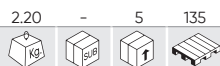

54225

133,00€

KIT DE BLOQUEIO DE VOLANTE / POLIA DA CAMBOTA PARA RENAULT/NISSAN

MARCAS	<p>NISSAN: PRIMASTAR (06-15), QASHQAI/QASHQAI+2(07-14), X-TRAIL (07-14), NAVARA (15-16) NV400 (11-16)</p> <p>RENAULT: ESPACE V (15-16), CLIO (06-16), FLUENCE (09-15), LAGUNA (05-15), LATITUDE (10-15), MEGANE (06-15), SCENIC/GRAND SCENIC (06-15), SPACE/GRAND ESPACE IV (02-15), KOLEOS (08-16), TRAFIC II (07-15), VEL SATIS (00-10), MASTER III (10-16)</p>
FERRAMENTAS OEM	<p>MOT 1431, MOT 1716, MOT 1789, MOT 2019, MOT 919-02</p>
CÓDIGOS DE MOTOR	<p>H4JT 700, M4R 700, M4R 701, M4R 704, M4R 711, M4R 713, M4R 714, M4R 737, M4R 746, M4R 750, M4R 751, M4R 752, M4R 753, M4R 754, M5M 400, M5M 450, M9R 610, M9R 613, M9R 630, M9R 700, M9R 721, M9R 722, M9R 724, M9R 726, M9R 730, M9R 735, M9R 740, M9R 742, M9R 744, M9R 746, M9R 748, M9R 750, M9R 756, M9R 760, M9R 761, M9R 762, M9R 763, M9R 780, M9R 782, M9R 784, M9R 786, M9R 788, M9R 800, M9R 802, M9R 803, M9R 804, M9R 805, M9R 806, M9R 808, M9R 809, M9R 811, M9R 812, M9R 814, M9R 815, M9R 816, M9R 817, M9R 820, M9R 824, M9R 828, M9R 830, M9R 832, M9R 833, M9R 834, M9R 835, M9R 836, M9R 838, M9R 839, M9R 844, M9R 845, M9R 846, M9R 849, M9R 854, M9R 855, M9R 856, M9R 857, M9R 858, M9R 859, M9R 865, M9R 866, M9T C6, M9T 670, M9T 672, M9T 676, M9T 678, M9T 680, M9T 686, M9T 690, M9T 692, M9T 694, M9T 696, M9T 698, M9T 700, M9T 702, M9T 706, M9T 708, M9T 870, M9T 880, M9T 890, M9T 896, M9T 898, M9S 615, VQ25, V4U 604, V4Y 701, V4Y 711, V4Y 713, V4Y 715, YS23DDT, YS23DDTT, 2TR 700, 2TR 702, 2TR 703, 2TR 704, 2TR 705, 2ZV 604</p>