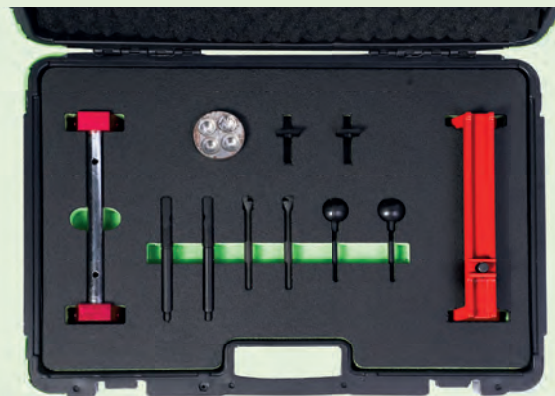

54444

134,00€

2.20 - 2 48

KIT DE BLOCO DE MOTOR A GASOLINA BMW M3 -S54

MARCAS	BMW: M3 CABRIOLET 2000-2006, M3 SPORTS COUPE 1999-2006, M3 CSL SPORTS COUPE 2003-2004, BMW M3 CABRIOLET 2000-2006, M3 SPORTS COUPE 1999-2006, M3 CSL SPORTS COUPE 2003-2004 FOR PLUS: Z3 (M) E36 2000 ONWARDS, Z4 (M) E85/E86 2006 ONWARDS
FERRAMENTAS OEM	112300 117160 117342 119130 119140 119170
CÓDIGOS DE MOTOR	S50B30 S50B32 S54B32

54445

105,00€

3.60 - 5 -

KIT DE BLOQUEIO DE MOTOR A GASOLINA BMW M3 S65

MARCAS	BMW: E90 M3 & E92 M3 S65 ENGINE (2007-2013)
FERRAMENTAS OEM	115 290 115 320 115 370 119 970
CÓDIGOS DE MOTOR	S65 B40A / 4.0L

54441