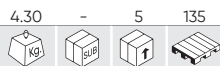

54436

124,00€