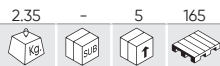

53292

116,00€

KIT DE BLOQUEIO RENAULT/OPEL 2.2, 2.5 TDI DCI

MARCAS	OPEL: VIVARO, MOVANO DIESEL, ASTRAB, VECTRA B, SIGNUM, ZAFIRA RENAULT: LAGUNA II, ESPACE, MASTER, TRAFIC, 2.2 / 2.5 DCI
FERRAMENTAS OEM	KM 6077, KM 6148, KM 6203, KM 6204, KM 6205, MOT 1534, MOT 1536, MOT 1537, MOT 1538, 6204, 6205
CÓDIGOS DE MOTOR	G9T600, G9T605, G9T606, G9T607, G9T642, G9T645, G9T700, G9T702, G9T703, G9T706, G9T707, G9T710, G9T720, G9T722, G9T743, G9T744, G9T750, G9U630, G9U632, G9U650, G9U720, G9U724, G9U726, G9U730, G9U750, G9U754, Z225E, Z225YH