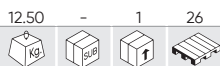

54407

397,00€