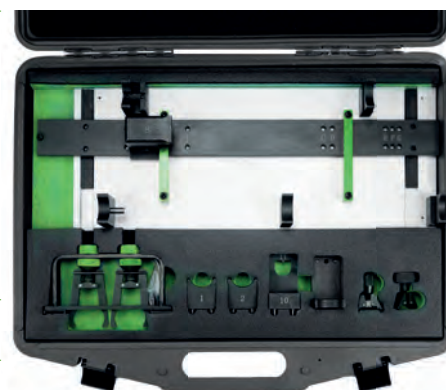

MARCAS	AUDI: A1 (10-15), A1 SPORTBACK (10-15), A3 (08-13), A3 CABRIOLET (08-13), A3 SPORTBACK (08-13), A4 (07-15), A4 ALLROAD (09-15), A4 CABRIOLET (05-09), A4 QUATTRO (05-15), A5 (08-15), A5 CABRIOLET (07-15), A5 COUPE (07-15), A5 SPORTBACK (09-15), A6 (08-14), A6 AL PORSCHE: CAYENNE (09-15), MACAN (14-15), PANAMERA (13-14) SEAT: ALHAMBRA (10-15), ALTEA/ALTEA XL (09-15), EXEO (09-13), IBIZA (09-15), LEON (09-15) SKODA: FABIA II (09-15), OCTAVIA II (08-15), PRAKTIK (10-12), PRAKTIK GREENLINE (10-15), RAPID (12-15), ROOMSTER (10-15), SUPERB II (08-15), SUPERB II GREENLINE (10-15), YETI (09-13), YETI GREENLINE (10-13) VW: BEETLE (11-15), BEETLE CC (12-15), CADDY/CADDY MAXI (09-15), EOS (08-15), GOLF V ESTATE (07-11), GOLF VI (08-13), GOLF VI BLUEMOTION (09-13), GOLF VI CABRIOLET (11-15), GOLF VI ESTATE (08-15), GOLF VII (13-15), GOLF PLUS (08-14), JETTA (08-15), PASSAT (08)
FERRAMENTAS OEM	T40094, T40094/1, T40094/10, T40094/11, T40094/2, T40094/9, T40095, T40096/1
CÓDIGOS DE MOTOR	VSE5951, VSE5952, VSE6181, CFWA, CAYA, CAYB, CAYC, CAYD, CAYE, CEGA, CLNA, CRKB, CAYA, CAYB, CAYC, CAYD, CAYE, CEGA, CLNA, CRKB, CDCA, CKTB, CBAB, CFGB, CAAA, CAAB, CAAC, CAAD, CAAE, CAGA, CAGB, CAGC, CAHA, CAHB, CAYB, CBAA, CBAB, CBAC, CBBA, CBBB, CBDA, CBDB, CBDC, CCHA, CCHB, CDBA, CFCA, CEGA, CFFA, CFFB, CFFE, CFGB, CFGC, CFGD, CFHA, CFHB, CFHC, CFHD, CFHE, CFHF, CFJA, CGLA, CGLB, CGLC, CGLD, CJAA, CJC, BPP, CANC, CAMA, CANA, CGKA, ASB, BNG, CASA, CASB, CASD, CAPA, CARA, CASD, CCMA, CCWA, CCWB, CDUC, CDYA, CDYB, CDYC, CDTA, CDTB, CDUD, CEXA, CJMA, CJGD, CJMA, CRCA, CLAA, CLAB, CMHA, CRCA, MCT.BA, CTB, MCR.CC, M059D, M059E, ASE, CCFA, CCF, CDSB, MCU.DB