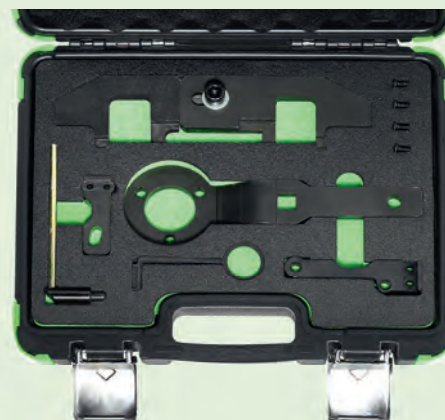

FERRAMENTA DE BLOQUEIO DA TEMPORIZAÇÃO DA ÁRVORE DE CAMES DO MOTOR PSA PEUGEOT CITROËN

MARCAS	CITROËN: C-ELYSEE (12-15), C3 II (12-15), C4 CACTUS (14-15), DS3 (12-15) PEUGEOT: 108 (14-15), 2008 (13-15), 208 (12-15), 308 (13-15) PSA: 1.0, 1.2 CTI VAUXHALL/OPEL: 1.0L, 1.2L 3-CYLINDER
FERRAMENTAS OEM	J-0109-2C, J-0109-2D, 0109 2A, 0197-N, 52127101092B, 52127-2
CÓDIGOS DE MOTOR	EBO(ZMZ), EB2D(HMT), EB2F(HMZ), EB2(HMZ), HMY(EB2M), HMZ(EB2), ZMZ(EBO)