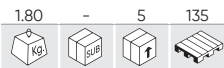

KIT DE BLOQUEIO MERCEDES PSA 2.7, 3.0 HDI

MARCAS	CITROËN: C5 III 2007-2014, C6 2005-2009 JAGUAR: S-TYPE 2004-2008, XF 2008-2020, XJ 2010-2020, XJ6 2005-2010, F-PACE 2016-2020 LAND ROVER: DISCOVERY 2017-2018, DISCOVERY 3 2004-2009, DISCOVERY 4 2009-2017, RANGE ROVER 2012-2020, RANGE ROVER SPORT 2005-2020, RANGE ROVER VELAR 2017-2020 PEUGEOT: 407 2004-2009, 407 COUPE 2006-2012, 607 2004-2011
FERRAMENTAS OEM	0188K, 0195C, 0195H, 0195K, 303 11116, 303 11117, 303 1126, 303 1132
CÓDIGOS DE MOTOR	AJ-V6D/306DT, DT17BTED4(UHZ), DT20C(X8C), DT20C(X8Z), D20CTED4(X8Z), UHZ, X8C, X8Z, 276DT, 276DT (7B/7G), 306DT, 7B, 7G