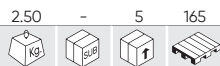

53523

91,00€