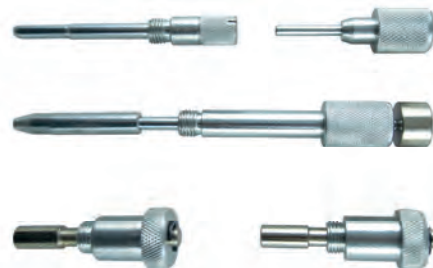

KIT DE BLOQUEIO FIAT IVECO 2.3, 3.0 JTD

MARCAS	FIAT: 2.3, 3.0 JTD IVECO DAILY
FERRAMENTAS OEM	KM-6349, 0132AB, 0178D, 0194A, 07LAG-PT20100, 077440010400, 119790, 18G1671, 1.860.617.000, 2000018200, 21-260, 303-732, 4527TS2, 49JEO2018, 5711TD, 99360608, 99360614, 99360615, 9997169
CÓDIGOS DE MOTOR	F1AE0481A, F1AE0481B, F1AE0481C, F1AE0481D, F1AE0481F, F1AE0481FA, F1AE0481FB, F1AE0481G, F1AE0481GA, F1AE0481GB, F1AE0481H, F1AE0481HA, F1AE0481HB, F1AE0481N, F1AE0481R, F1AE0481RA, F1AE0481UA, F1AE0481UB, F1AE0481VA, F1AE0481VB, F1AE3481A, F1AE3481B, F1AE3481C, F1AE3481D, F1AE3481E, F1AE3481G, F1AFL411A, F1AFL411B, F1AFL411C, F1AGL411A, F1AGL411B, F1AGL411C, F1AGL411D, F1AGL411M, FICE0114A, FICE0441A, FICE0441F, FICE0481A, FICE0481B, FICE0481D, FICE0481F, FICE0481FA, FICE0481FB, FICE0481H, FICE0481HA, FICE0481HB, FICE3481C, FICE3481CC, FICE3481D, FICE3481DM, FICE3481E, FICE3481J, FICE3481K, FICE3481LC, FICE3481M, FICE3481N, FICE3481B, FICFA401A, FICFL411E, FICFL411F, FICFL411G, FICFL411H, FICFL411J, FICFL411V, FICFL411W, FICGL411A, FICGL411B, FICGL411C, F30DTE